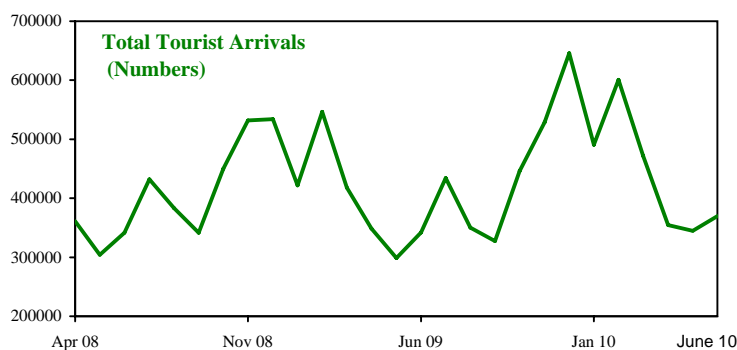

पर्यटन

Tourism

सारणी संख्या 11.1: भारत में पर्यटकों का आगमन परिवहन साधन के अनुसार

Table No. 11.1 : Tourist Arrivals in India by Mode of Transport

	अप्रैल Apr	मई May	जून Jun	जुलाई Jul	अगस्त Aug	सितम्बर Sep	अक्टूबर Oct	नवम्बर Nov	दिसम्बर Dec	जनवरी Jan	फरवरी Feb	मार्च Mar
Air												नभ
2008-09	312687	256045	293705	377765	336776	293241	387940	480889	498001
2009-10
2010-11
Sea												जल
2008-09	5025	1860	983	1249	1303	1796	1719	1986	5929
2009-10
2010-11
Land												थल
2008-09	43389	46456	46851	52919	45258	46656	60354	48808	29974
2009-10
2010-11
Total												जोड़
2008-09	361101	304361	341539	431933	383337	341693	450013	531683	533904	421708	546675	417875
2009-10(P)	348462	298578	342222	434525	350370	327684	445963	528493	646024	490868	600796	471781
2010-11(P)	354386	344858	369600									

Source: Ministry of Tourism

Note : 1.Month-wise FTAs data for 2008 (January-December) has been revised.

2. Month-wise data for 2009 (January-December) are provisional.

स्त्रोत : पर्यटन मंत्रालय।

टिप्पणी: 1 भारत में पर्यटकों का आगमन, नभ, जल, थल, द्वारा जनवरी, 2006 से

आंकड़े अलग से उपलब्ध नहीं है

2. जनवरी - दिसम्बर, 2009 के मासिक आंकड़े अस्थायी हैं।

सारणी संख्या 11.2: भारत में पर्यटकों का आगमन देशों के अनुसार

Table No. 11.2 : Tourist Arrivals in India by Country of Origin