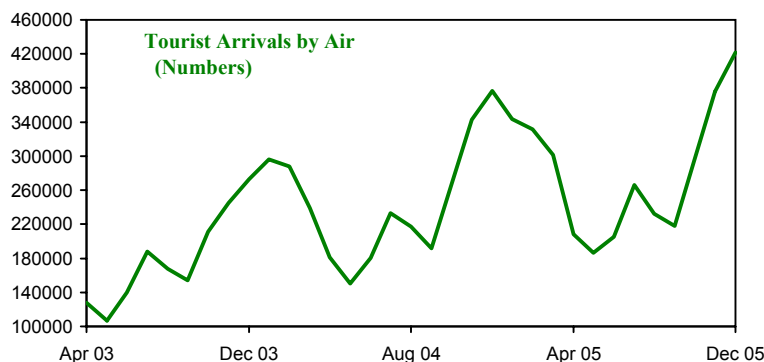

Table No. 11.1 : Tourist Arrivals in India by Mode of Transport

	अप्रैल	मई	जून	जुलाई	अगस्त	सितम्बर	अक्टूबर	नवम्बर	दिसम्बर	जनवरी	फरवरी	मार्च
	Apr	May	Jun	Jul	Aug	Sep	Oct	Nov	Dec	Jan	Feb	Mar
Air												नभ
2003-04	127972	107099	140090	187637	167898	154461	211128	245394	272698	296189	287913	238946
2004-05	181346	150442	180059	232677	217332	191850	266249	342477	376609	343605	331797	301362
2005-06	208226	186105	205587	265899	232064	217650	298626	375993	421890			
Sea												जल
2003-04	2764	752	478	1574	648	576	1889	357	898	3373	663	8796
2004-05	3134	371	669	545	253	227	615	-	-	1207	2236	3674
2005-06	1708	839	426	451	730	296	1458	1364	1599			
Land												थल
2003-04	30205	33657	35756	36148	36394	36302	47552	44832	45675	37783	43121	45444
2004-05	39404	34689	42393	39234	35715	34696	40583	42762	40918	41165	35811	47058
2005-06	38482	38450	40957	41520	41061	39238	47673	46480	55922			
Total												जोड़
2005-06	248416	225394	246970	307870	273856	257184	347757	423837	479411	459489	439090	391009
2006-07	309208	255008	278370	337332	304387	297891	391399	442413	541571	532088	498806	444186
2007-08	333945	267758	310104	377474	360089	325893	440715	510987	575148			

Source: Ministry of Tourism

Note : Data on tourist arrivals in india by Air, Sea and Land for the month January, 2007 & onwards are not available for

स्त्रोत : पर्यटन मंत्रालय।

टिप्पणी: भारत में पर्यटकों का आगमन, नभ, जल, थल, द्वारा जनवरी, 2007 से आंकड़े अलग से उपलब्ध नहीं है