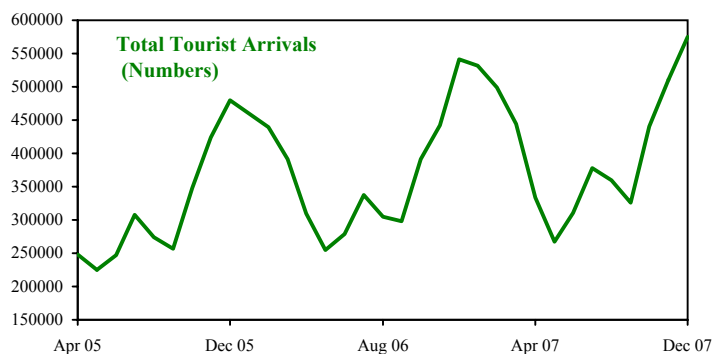

Table No. 11.1 : Tourist Arrivals in India by Mode of Transport

	अप्रैल	मई	जून	जुलाई	अगस्त	सितम्बर	अक्टूबर	नवम्बर	दिसम्बर	जनवरी	फरवरी	मार्च
	Apr	May	Jun	Jul	Aug	Sep	Oct	Nov	Dec	Jan	Feb	Mar
Air												नभ
2003-04	127972	107099	140090	187637	167898	154461	211128	245394	272698	296189	287913	238946
2004-05	181346	150442	180059	232677	217332	191850	266249	342477	376609	343605	331797	301362
2005-06	208226	186105	205587	265899	232064	217650	298626	375993	421890			
Sea												जल
2003-04	2764	752	478	1574	648	576	1889	357	898	3373	663	8796
2004-05	3134	371	669	545	253	227	615	-	-	1207	2236	3674
2005-06	1708	839	426	451	730	296	1458	1364	1599			
Land												थल
2003-04	30205	33657	35756	36148	36394	36302	47552	44832	45675	37783	43121	45444
2004-05	39404	34689	42393	39234	35715	34696	40583	42762	40918	41165	35811	47058
2005-06	38482	38450	40957	41520	41061	39238	47673	46480	55922			
Total												जोड़
2005-06	248416	225394	246970	307870	273856	257184	347757	423837	479411	459489	439090	391009
2006-07	309208	255008	278370	337332	304387	297891	391399	442413	541571	532088	498806	444186
2007-08	333945	267758	310104	377474	360089	325893	440715	510987	575148			

Source: Ministry of Tourism

Note : Data on tourist arrivals in india by Air, Sea and Land for the month January, 2007 & onwards are not available for

स्त्रोत : पर्यटन मंत्रालय।

टिप्पणी: भारत में पर्यटकों का आगमन, नभ, जल, थल, द्वारा जनवरी, 2007 से आंकड़े अलग से उपलब्ध नहीं है