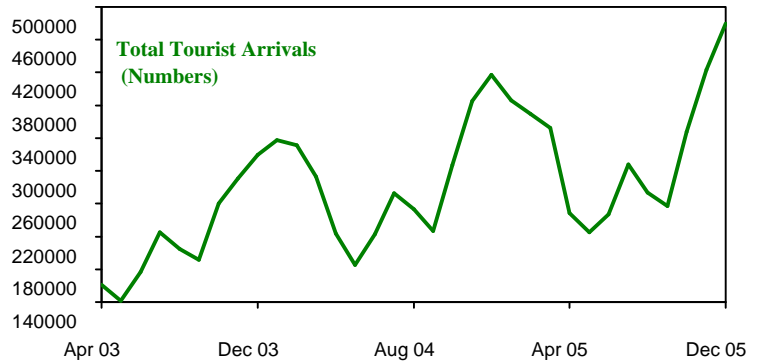

**11.1.14; k 11-1% भारत में पर्यटको का आगमन परिवहन साधन के अनुसार**

**Table No. 11.1 : Tourist Arrivals in India by Mode of Transport**

	अप्रैल	मई	जून	जुलाई	अगस्त	सितम्बर	अक्तूबर	नवम्बर	दिसम्बर	जनवरी	फरवरी	मार्च
	Apr	May	Jun	Jul	Aug	Sep	Oct	Nov	Dec	Jan	Feb	Mar
<b>Air</b>	<b>नभ</b>											
2003-04	127972	107099	140090	187637	167898	154461	211128	245394	272698	296189	287913	238946
2004-05	181346	150442	180059	232677	217332	191850	266249	342477	376609	343605	331797	301362
2005-06	208226	186105	205587	265899	232064	217650	298626	375993	421890			
<b>Sea</b>	<b>जल</b>											
2003-04	2764	752	478	1574	648	576	1889	357	898	3373	663	8796
2004-05	3134	371	669	545	253	227	615	-	-	1207	2236	3674
2005-06	1708	839	426	451	730	296	1458	1364	1599			
<b>Land</b>	<b>थल</b>											
2003-04	30205	33657	35756	36148	36394	36302	47552	44832	45675	37783	43121	45444
2004-05	39404	34689	42393	39234	35715	34696	40583	42762	40918	41165	35811	47058
2005-06	38482	38450	40957	41520	41061	39238	47673	46480	55922			
<b>Total</b>	<b>जोड़</b>											
<b>2003-04</b>	<b>160941</b>	<b>141508</b>	<b>176324</b>	<b>225359</b>	<b>204940</b>	<b>191339</b>	<b>260569</b>	<b>290583</b>	<b>319271</b>	<b>337345</b>	<b>331697</b>	<b>293185</b>
<b>2004-05</b>	<b>223884</b>	<b>185502</b>	<b>223122</b>	<b>272456</b>	<b>253301</b>	<b>226773</b>	<b>307447</b>	<b>385239</b>	<b>417527</b>	<b>385977</b>	<b>369844</b>	<b>352094</b>
<b>2005-06</b>	<b>248416</b>	<b>225394</b>	<b>246970</b>	<b>307870</b>	<b>273856</b>	<b>257184</b>	<b>347757</b>	<b>423837</b>	<b>479411</b>			

Source: Department of Tourism

**11-1% भारत में पर्यटको का आगमन परिवहन साधन के अनुसार**