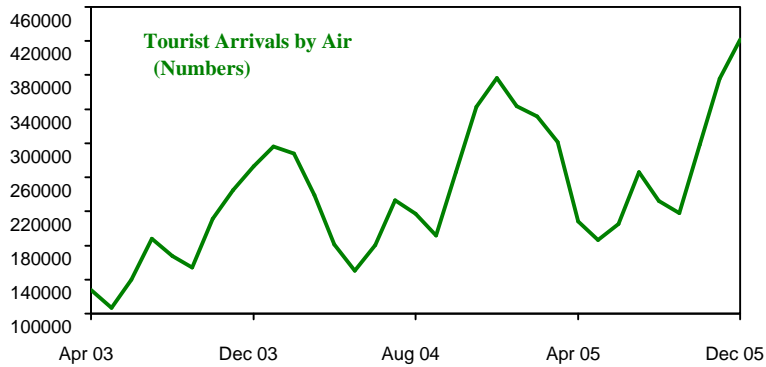

**11.1.14; k 11-1% भारत में पर्यटको का आगमन परिवहन साधन के अनुसार**

**Table No. 11.1 : Tourist Arrivals in India by Mode of Transport**

	अप्रैल	मई	जून	जुलाई	अगस्त	सितम्बर	अक्तूबर	नवम्बर	दिसम्बर	जनवरी	फरवरी	मार्च
	Apr	May	Jun	Jul	Aug	Sep	Oct	Nov	Dec	Jan	Feb	Mar
<b>Air</b>	<b>नभ</b>											
2003-04	127972	107099	140090	187637	167898	154461	211128	245394	272698	296189	287913	238946
2004-05	181346	150442	180059	232677	217332	191850	266249	342477	376609	343605	331797	301362
2005-06	208226	186105	205587	265899	232064	217650	298626	375993	421890			
<b>Sea</b>	<b>जल</b>											
2003-04	2764	752	478	1574	648	576	1889	357	898	3373	663	8796
2004-05	3134	371	669	545	253	227	615	-	-	1207	2236	3674
2005-06	1708	839	426	451	730	296	1458	1364	1599			
<b>Land</b>	<b>थल</b>											
2003-04	30205	33657	35756	36148	36394	36302	47552	44832	45675	37783	43121	45444
2004-05	39404	34689	42393	39234	35715	34696	40583	42762	40918	41165	35811	47058
2005-06	38482	38450	40957	41520	41061	39238	47673	46480	55922			
<b>Total</b>	<b>जोड़</b>											
<b>2003-04</b>	<b>160941</b>	<b>141508</b>	<b>176324</b>	<b>225359</b>	<b>204940</b>	<b>191339</b>	<b>260569</b>	<b>290583</b>	<b>319271</b>	<b>337345</b>	<b>331697</b>	<b>293185</b>
<b>2004-05</b>	<b>223884</b>	<b>185502</b>	<b>223122</b>	<b>272456</b>	<b>253301</b>	<b>226773</b>	<b>307447</b>	<b>385239</b>	<b>417527</b>	<b>385977</b>	<b>369844</b>	<b>352094</b>
<b>2005-06</b>	<b>248416</b>	<b>225394</b>	<b>246970</b>	<b>307870</b>	<b>273856</b>	<b>257184</b>	<b>347757</b>	<b>423837</b>	<b>479411</b>			

Source: Department of Tourism

**11-1% भारत में पर्यटको का आगमन परिवहन साधन के अनुसार**