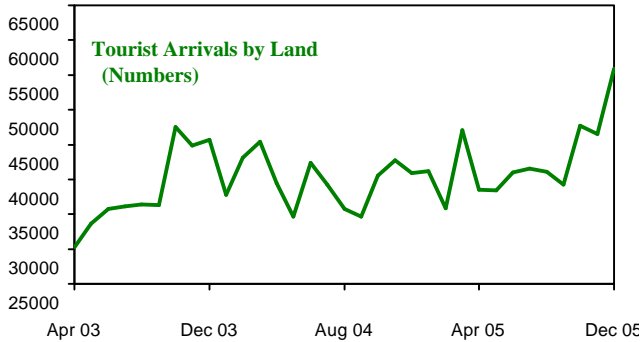

**11.1.14; k 11-1% भारत में पर्यटको का आगमन परिवहन साधन के अनुसार**

**Table No. 11.1 : Tourist Arrivals in India by Mode of Transport**

	अप्रैल	मई	जून	जुलाई	अगस्त	सितम्बर	अक्तूबर	नवम्बर	दिसम्बर	जनवरी	फरवरी	मार्च
	Apr	May	Jun	Jul	Aug	Sep	Oct	Nov	Dec	Jan	Feb	Mar
<b>Air</b>	<b>नभ</b>											
2003-04	127972	107099	140090	187637	167898	154461	211128	245394	272698	296189	287913	238946
2004-05	181346	150442	180059	232677	217332	191850	266249	342477	376609	343605	331797	301362
2005-06	208226	186105	205587	265899	232064	217650	298626	375993	421890			
<b>Sea</b>	<b>जल</b>											
2003-04	2764	752	478	1574	648	576	1889	357	898	3373	663	8796
2004-05	3134	371	669	545	253	227	615	-	-	1207	2236	3674
2005-06	1708	839	426	451	730	296	1458	1364	1599			
<b>Land</b>	<b>थल</b>											
2003-04	30205	33657	35756	36148	36394	36302	47552	44832	45675	37783	43121	45444
2004-05	39404	34689	42393	39234	35715	34696	40583	42762	40918	41165	35811	47058
2005-06	38482	38450	40957	41520	41061	39238	47673	46480	55922			
<b>Total</b>	<b>जोड़</b>											
<b>2003-04</b>	<b>160941</b>	<b>141508</b>	<b>176324</b>	<b>225359</b>	<b>204940</b>	<b>191339</b>	<b>260569</b>	<b>290583</b>	<b>319271</b>	<b>337345</b>	<b>331697</b>	<b>293185</b>
<b>2004-05</b>	<b>223884</b>	<b>185502</b>	<b>223122</b>	<b>272456</b>	<b>253301</b>	<b>226773</b>	<b>307447</b>	<b>385239</b>	<b>417527</b>	<b>385977</b>	<b>369844</b>	<b>352094</b>
<b>2005-06</b>	<b>248416</b>	<b>225394</b>	<b>246970</b>	<b>307870</b>	<b>273856</b>	<b>257184</b>	<b>347757</b>	<b>423837</b>	<b>479411</b>			

Source: Department of Tourism

**11-1% भारत में पर्यटको का आगमन परिवहन साधन के अनुसार**