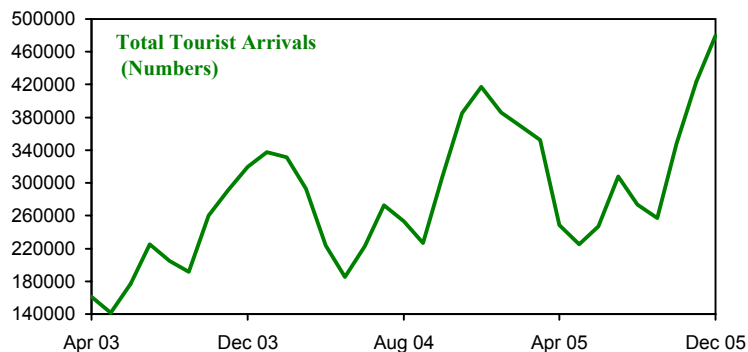

पर्यटन

Tourism

सारणी संख्या 11.1: भारत में पर्यटकों का आगमन परिवहन साधन के अनुसार

Table No. 11.1 : Tourist Arrivals in India by Mode of Transport

	अप्रैल	मई	जून	जुलाई	अगस्त	सितम्बर	अक्टूबर	नवम्बर	दिसम्बर	जनवरी	फरवरी	मार्च
	Apr	May	Jun	Jul	Aug	Sep	Oct	Nov	Dec	Jan	Feb	Mar
Air												नभ
2003-04	127972	107099	140090	187637	167898	154461	211128	245394	272698	296189	287913	238946
2004-05	181346	150442	180059	232677	217332	191850	266249	342477	376609	343605	331797	301362
2005-06	208226	186105	205587	265899	232064	217650	298626	375993	421890			
Sea												जल
2003-04	2764	752	478	1574	648	576	1889	357	898	3373	663	8796
2004-05	3134	371	669	545	253	227	615	-	-	1207	2236	3674
2005-06	1708	839	426	451	730	296	1458	1364	1599			
Land												थल
2003-04	30205	33657	35756	36148	36394	36302	47552	44832	45675	37783	43121	45444
2004-05	39404	34689	42393	39234	35715	34696	40583	42762	40918	41165	35811	47058
2005-06	38482	38450	40957	41520	41061	39238	47673	46480	55922			
Total												जोड़
2003-04	160941	141508	176324	225359	204940	191339	260569	290583	319271	337345	331697	293185
2004-05	223884	185502	223122	272456	253301	226773	307447	385239	417527	385977	369844	352094
2005-06	248416	225394	246970	307870	273856	257184	347757	423837	479411			

Source: Ministry of Tourism

स्त्रोत : पर्यटन मंत्रालय।