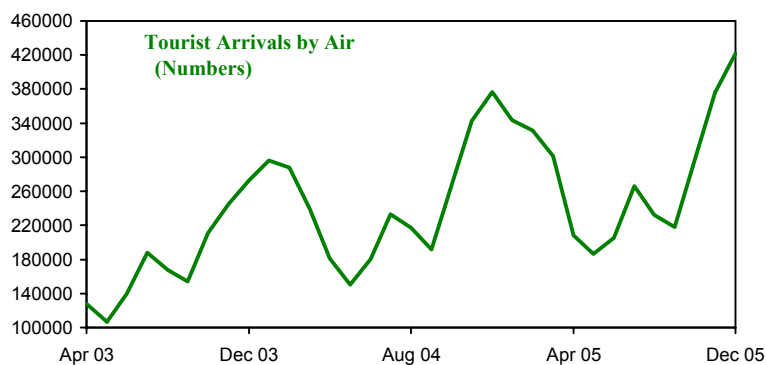

पर्यटन

Tourism

सारणी संख्या 11.1: भारत में पर्यटकों का आगमन परिवहन साधन के अनुसार

Table No. 11.1 : Tourist Arrivals in India by Mode of Transport

	अप्रैल	मई	जून	जुलाई	अगस्त	सितम्बर	अक्टूबर	नवम्बर	दिसम्बर	जनवरी	फरवरी	मार्च
	Apr	May	Jun	Jul	Aug	Sep	Oct	Nov	Dec	Jan	Feb	Mar
Air												नभ
2003-04	127972	107099	140090	187637	167898	154461	211128	245394	272698	296189	287913	238946
2004-05	181346	150442	180059	232677	217332	191850	266249	342477	376609	343605	331797	301362
2005-06	208226	186105	205587	265899	232064	217650	298626	375993	421890			
Sea												जल
2003-04	2764	752	478	1574	648	576	1889	357	898	3373	663	8796
2004-05	3134	371	669	545	253	227	615	-	-	1207	2236	3674
2005-06	1708	839	426	451	730	296	1458	1364	1599			
Land												थल
2003-04	30205	33657	35756	36148	36394	36302	47552	44832	45675	37783	43121	45444
2004-05	39404	34689	42393	39234	35715	34696	40583	42762	40918	41165	35811	47058
2005-06	38482	38450	40957	41520	41061	39238	47673	46480	55922			
Total												जोड़
2003-04	160941	141508	176324	225359	204940	191339	260569	290583	319271	337345	331697	293185
2004-05	223884	185502	223122	272456	253301	226773	307447	385239	417527	385977	369844	352094
2005-06	248416	225394	246970	307870	273856	257184	347757	423837	479411			

Source: Ministry of Tourism

स्त्रोत : पर्यटन मंत्रालय।