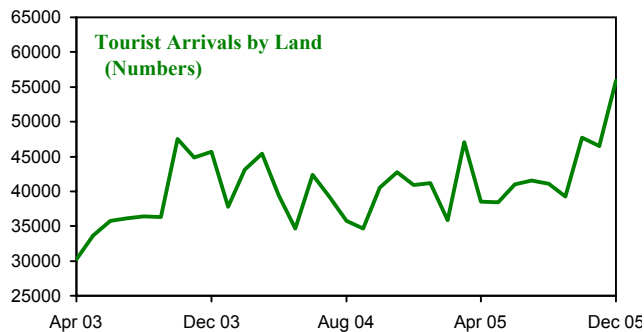

पर्यटन

Tourism

सारणी संख्या 11.1: भारत में पर्यटकों का आगमन परिवहन साधन के अनुसार

Table No. 11.1 : Tourist Arrivals in India by Mode of Transport

	अप्रैल	मई	जून	जुलाई	अगस्त	सितम्बर	अक्टूबर	नवम्बर	दिसम्बर	जनवरी	फरवरी	मार्च
	Apr	May	Jun	Jul	Aug	Sep	Oct	Nov	Dec	Jan	Feb	Mar
Air												नभ
2003-04	127972	107099	140090	187637	167898	154461	211128	245394	272698	296189	287913	238946
2004-05	181346	150442	180059	232677	217332	191850	266249	342477	376609	343605	331797	301362
2005-06	208226	186105	205587	265899	232064	217650	298626	375993	421890			
Sea												जल
2003-04	2764	752	478	1574	648	576	1889	357	898	3373	663	8796
2004-05	3134	371	669	545	253	227	615	-	-	1207	2236	3674
2005-06	1708	839	426	451	730	296	1458	1364	1599			
Land												थल
2003-04	30205	33657	35756	36148	36394	36302	47552	44832	45675	37783	43121	45444
2004-05	39404	34689	42393	39234	35715	34696	40583	42762	40918	41165	35811	47058
2005-06	38482	38450	40957	41520	41061	39238	47673	46480	55922			
Total												जोड़
2003-04	160941	141508	176324	225359	204940	191339	260569	290583	319271	337345	331697	293185
2004-05	223884	185502	223122	272456	253301	226773	307447	385239	417527	385977	369844	352094
2005-06	248416	225394	246970	307870	273856	257184	347757	423837	479411			

Source: Ministry of Tourism

स्त्रोत : पर्यटन मंत्रालय।