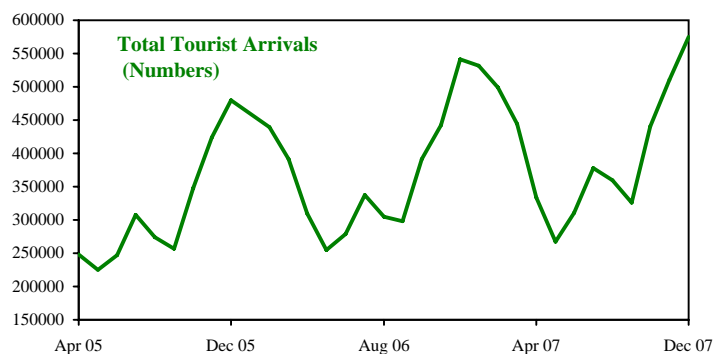

Table No. 11.1 : Tourist Arrivals in India by Mode of Transport

	अप्रैल	मई	जून	जुलाई	अगस्त	सितम्बर	अक्टूबर	नवम्बर	दिसम्बर	जनवरी	फरवरी	मार्च
	Apr	May	Jun	Jul	Aug	Sep	Oct	Nov	Dec	Jan	Feb	Mar
Air												नभ
2003-04	127972	107099	140090	187637	167898	154461	211128	245394	272698	296189	287913	238946
2004-05	181346	150442	180059	232677	217332	191850	266249	342477	376609	343605	331797	301362
2005-06	208226	186105	205587	265899	232064	217650	298626	375993	421890			
Sea												जल
2003-04	2764	752	478	1574	648	576	1889	357	898	3373	663	8796
2004-05	3134	371	669	545	253	227	615	-	-	1207	2236	3674
2005-06	1708	839	426	451	730	296	1458	1364	1599			
Land												थल
2003-04	30205	33657	35756	36148	36394	36302	47552	44832	45675	37783	43121	45444
2004-05	39404	34689	42393	39234	35715	34696	40583	42762	40918	41165	35811	47058
2005-06	38482	38450	40957	41520	41061	39238	47673	46480	55922			
Total												जोड़
2005-06	248416	225394	246970	307870	273856	257184	347757	423837	479411	459489	439090	391009
2006-07	309208	255008	278370	337332	304387	297891	391399	442413	541571	532088	498806	444186
2007-08	333945	267758	310104	377474	360089	325893	440715	510987	575148			

Source: Ministry of Tourism

Note : Data on tourist arrivals in india by Air, Sea and Land for the month January, 2007 & onwards are not available for

स्त्रोत : पर्यटन मंत्रालय।

टिप्पणी: भारत में पर्यटकों का आगमन, नभ, जल, थल, द्वारा जनवरी, 2007 से आंकड़े अलग से उपलब्ध नहीं है