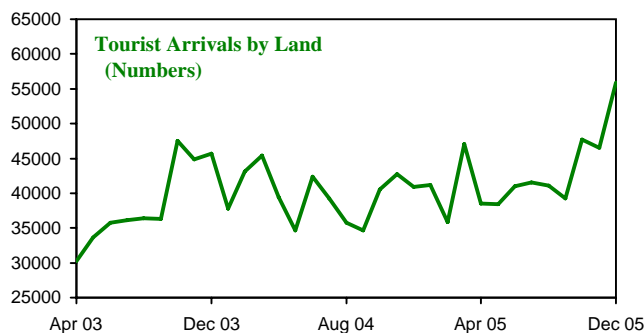

Table No. 11.1 : Tourist Arrivals in India by Mode of Transport

	अप्रैल	मई	जून	जुलाई	अगस्त	सितम्बर	अक्टूबर	नवम्बर	दिसम्बर	जनवरी	फरवरी	मार्च
	Apr	May	Jun	Jul	Aug	Sep	Oct	Nov	Dec	Jan	Feb	Mar
Air												नभ
2003-04	127972	107099	140090	187637	167898	154461	211128	245394	272698	296189	287913	238946
2004-05	181346	150442	180059	232677	217332	191850	266249	342477	376609	343605	331797	301362
2005-06	208226	186105	205587	265899	232064	217650	298626	375993	421890			
Sea												जल
2003-04	2764	752	478	1574	648	576	1889	357	898	3373	663	8796
2004-05	3134	371	669	545	253	227	615	-	-	1207	2236	3674
2005-06	1708	839	426	451	730	296	1458	1364	1599			
Land												थल
2003-04	30205	33657	35756	36148	36394	36302	47552	44832	45675	37783	43121	45444
2004-05	39404	34689	42393	39234	35715	34696	40583	42762	40918	41165	35811	47058
2005-06	38482	38450	40957	41520	41061	39238	47673	46480	55922			
Total												जोड़
2005-06	248416	225394	246970	307870	273856	257184	347757	423837	479411	459489	439090	391009
2006-07	309208	255008	278370	337332	304387	297891	391399	442413	541571	532088	498806	444186
2007-08	333945	267758	310104	377474	360089	325893	440715	510987	575148			

Source: Ministry of Tourism

Note : Data on tourist arrivals in india by Air, Sea and Land for the month January, 2007 & onwards are not available for

स्त्रोत : पर्यटन मंत्रालय।

टिप्पणी: भारत में पर्यटकों का आगमन, नभ, जल, थल, द्वारा जनवरी, 2007 से आंकड़े अलग से उपलब्ध नहीं है