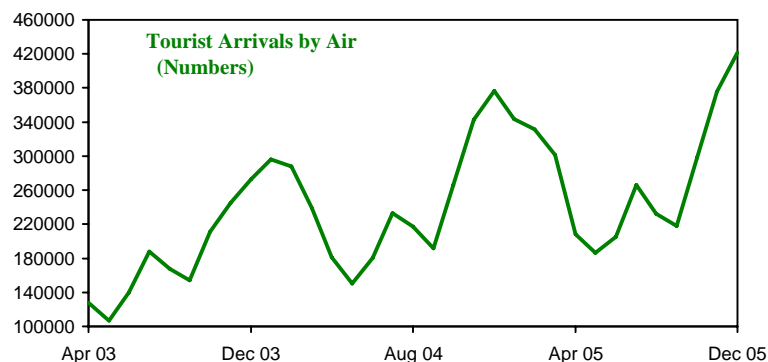

Table No. 11.1 : Tourist Arrivals in India by Mode of Transport

	अप्रैल	मई	जून	जुलाई	अगस्त	सितम्बर	अक्टूबर	नवम्बर	दिसम्बर	जनवरी	फरवरी	मार्च
	Apr	May	Jun	Jul	Aug	Sep	Oct	Nov	Dec	Jan	Feb	Mar
Air												नभ
2003-04	127972	107099	140090	187637	167898	154461	211128	245394	272698	296189	287913	238946
2004-05	181346	150442	180059	232677	217332	191850	266249	342477	376609	343605	331797	301362
2005-06	208226	186105	205587	265899	232064	217650	298626	375993	421890			
Sea												जल
2003-04	2764	752	478	1574	648	576	1889	357	898	3373	663	8796
2004-05	3134	371	669	545	253	227	615	-	-	1207	2236	3674
2005-06	1708	839	426	451	730	296	1458	1364	1599			
Land												थल
2003-04	30205	33657	35756	36148	36394	36302	47552	44832	45675	37783	43121	45444
2004-05	39404	34689	42393	39234	35715	34696	40583	42762	40918	41165	35811	47058
2005-06	38482	38450	40957	41520	41061	39238	47673	46480	55922			
Total												जोड़
2005-06	248416	225394	246970	307870	273856	257184	347757	423837	479411	459489	439090	391009
2006-07	309208	255008	278370	337332	304387	297891	391399	442413	541571	532088	498806	444186
2007-08	333945	267758	310104	377474	360089	325893	440715	510987	575148			

Source: Ministry of Tourism

Note : Data on tourist arrivals in india by Air, Sea and Land for the month January, 2007 & onwards are not available for

स्त्रोत : पर्यटन मंत्रालय।

टिप्पणी: भारत में पर्यटकों का आगमन, नभ, जल, थल, द्वारा जनवरी, 2007 से आंकड़े अलग से उपलब्ध नहीं है