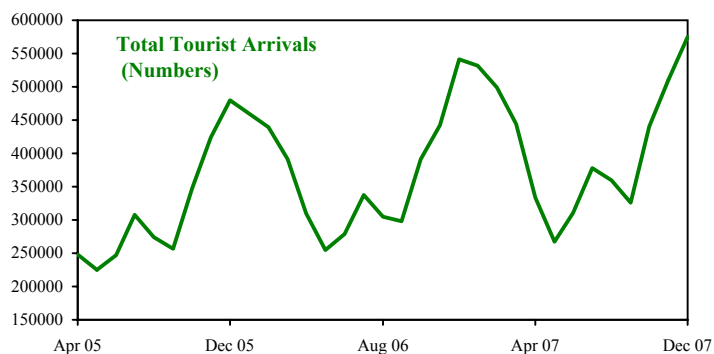

पर्यटन

Tourism

सारणी संख्या 11.1: भारत में पर्यटकों का आगमन परिवहन साधन के अनुसार

Table No. 11.1 : Tourist Arrivals in India by Mode of Transport

	अप्रैल	मई	जून	जुलाई	अगस्त	सितम्बर	अक्टूबर	नवम्बर	दिसम्बर	जनवरी	फरवरी	मार्च
	Apr	May	Jun	Jul	Aug	Sep	Oct	Nov	Dec	Jan	Feb	Mar
Air												नभ
2003-04	127972	107099	140090	187637	167898	154461	211128	245394	272698	296189	287913	238946
2004-05	181346	150442	180059	232677	217332	191850	266249	342477	376609	343605	331797	301362
2005-06	208226	186105	205587	265899	232064	217650	298626	375993	421890			
Sea												जल
2003-04	2764	752	478	1574	648	576	1889	357	898	3373	663	8796
2004-05	3134	371	669	545	253	227	615	-	-	1207	2236	3674
2005-06	1708	839	426	451	730	296	1458	1364	1599			
Land												थल
2003-04	30205	33657	35756	36148	36394	36302	47552	44832	45675	37783	43121	45444
2004-05	39404	34689	42393	39234	35715	34696	40583	42762	40918	41165	35811	47058
2005-06	38482	38450	40957	41520	41061	39238	47673	46480	55922			
Total												जोड़
2005-06	248416	225394	246970	307870	273856	257184	347757	423837	479411	459489	439090	391009
2006-07	309208	255008	278370	337332	304387	297891	391399	442413	541571	532088	498806	444186
2007-08	333945	267758	310104	377474	360089	325893	440715	510987	575148			

Source: Ministry of Tourism

Note : Data on tourist arrivals in india by Air, Sea and Land for the month January, 2007 & onwards are not available for

स्त्रोत : पर्यटन मंत्रालय।

टिप्पणी: भारत में पर्यटकों का आगमन, नभ, जल, थल, द्वारा जनवरी, 2007 से आंकड़े अलग से उपलब्ध नहीं है