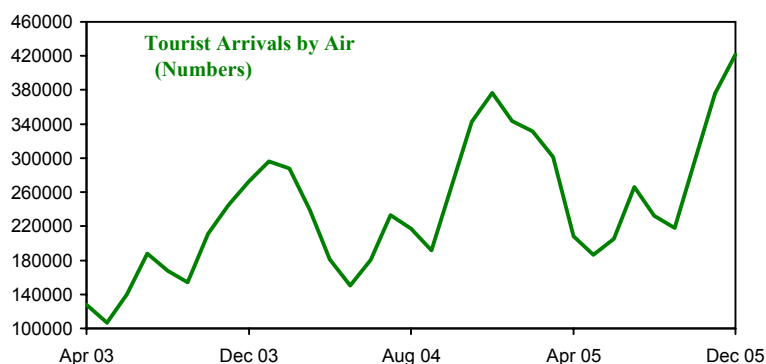

पर्यटन

Tourism

सारणी संख्या 11.1: भारत में पर्यटकों का आगमन परिवहन साधन के अनुसार

Table No. 11.1 : Tourist Arrivals in India by Mode of Transport

	अप्रैल	मई	जून	जुलाई	अगस्त	सितम्बर	अक्टूबर	नवम्बर	दिसम्बर	जनवरी	फरवरी	मार्च
	Apr	May	Jun	Jul	Aug	Sep	Oct	Nov	Dec	Jan	Feb	Mar
Air												नभ
2003-04	127972	107099	140090	187637	167898	154461	211128	245394	272698	296189	287913	238946
2004-05	181346	150442	180059	232677	217332	191850	266249	342477	376609	343605	331797	301362
2005-06	208226	186105	205587	265899	232064	217650	298626	375993	421890			
Sea												जल
2003-04	2764	752	478	1574	648	576	1889	357	898	3373	663	8796
2004-05	3134	371	669	545	253	227	615	-	-	1207	2236	3674
2005-06	1708	839	426	451	730	296	1458	1364	1599			
Land												थल
2003-04	30205	33657	35756	36148	36394	36302	47552	44832	45675	37783	43121	45444
2004-05	39404	34689	42393	39234	35715	34696	40583	42762	40918	41165	35811	47058
2005-06	38482	38450	40957	41520	41061	39238	47673	46480	55922			
Total												जोड़
2005-06	248416	225394	246970	307870	273856	257184	347757	423837	479411	459489	439090	391009
2006-07	309208	255008	278370	337332	304387	297891	391399	442413	541571	532088	498806	444186
2007-08	333945	267758	310104	377474	360089	325893	440715	510987	575148			

Source: Ministry of Tourism

Note : Data on tourist arrivals in india by Air, Sea and Land for the month January, 2007 & onwards are not available for

स्त्रोत : पर्यटन मंत्रालय।

टिप्पणी: भारत में पर्यटकों का आगमन, नभ, जल, थल, द्वारा जनवरी, 2007 से आंकड़े अलग से उपलब्ध नहीं है