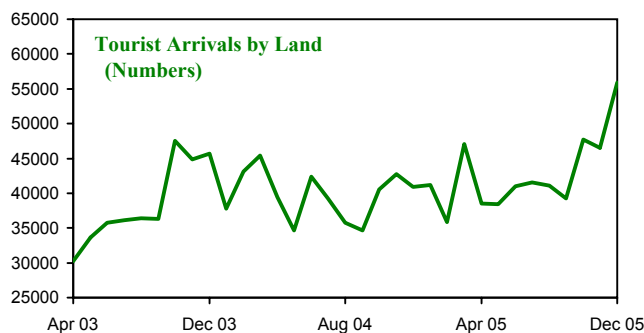

Table No. 11.1 : Tourist Arrivals in India by Mode of Transport

	अप्रैल	मई	जून	जुलाई	अगस्त	सितम्बर	अक्टूबर	नवम्बर	दिसम्बर	जनवरी	फरवरी	मार्च
	Apr	May	Jun	Jul	Aug	Sep	Oct	Nov	Dec	Jan	Feb	Mar
Air												नभ
2003-04	127972	107099	140090	187637	167898	154461	211128	245394	272698	296189	287913	238946
2004-05	181346	150442	180059	232677	217332	191850	266249	342477	376609	343605	331797	301362
2005-06	208226	186105	205587	265899	232064	217650	298626	375993	421890			
Sea												जल
2003-04	2764	752	478	1574	648	576	1889	357	898	3373	663	8796
2004-05	3134	371	669	545	253	227	615	-	-	1207	2236	3674
2005-06	1708	839	426	451	730	296	1458	1364	1599			
Land												थल
2003-04	30205	33657	35756	36148	36394	36302	47552	44832	45675	37783	43121	45444
2004-05	39404	34689	42393	39234	35715	34696	40583	42762	40918	41165	35811	47058
2005-06	38482	38450	40957	41520	41061	39238	47673	46480	55922			
Total												जोड़
2005-06	248416	225394	246970	307870	273856	257184	347757	423837	479411	459489	439090	391009
2006-07	309208	255008	278370	337332	304387	297891	391399	442413	541571	532088	498806	444186
2007-08	333945	267758	310104	377474	360089	325893	440715	510987	575148			

Source: Ministry of Tourism

Note : Data on tourist arrivals in india by Air, Sea and Land for the month January, 2007 & onwards are not available for

स्त्रोत : पर्यटन मंत्रालय।

टिप्पणी: भारत में पर्यटकों का आगमन, नभ, जल, थल, द्वारा जनवरी, 2007 से आंकड़े अलग से उपलब्ध नहीं है